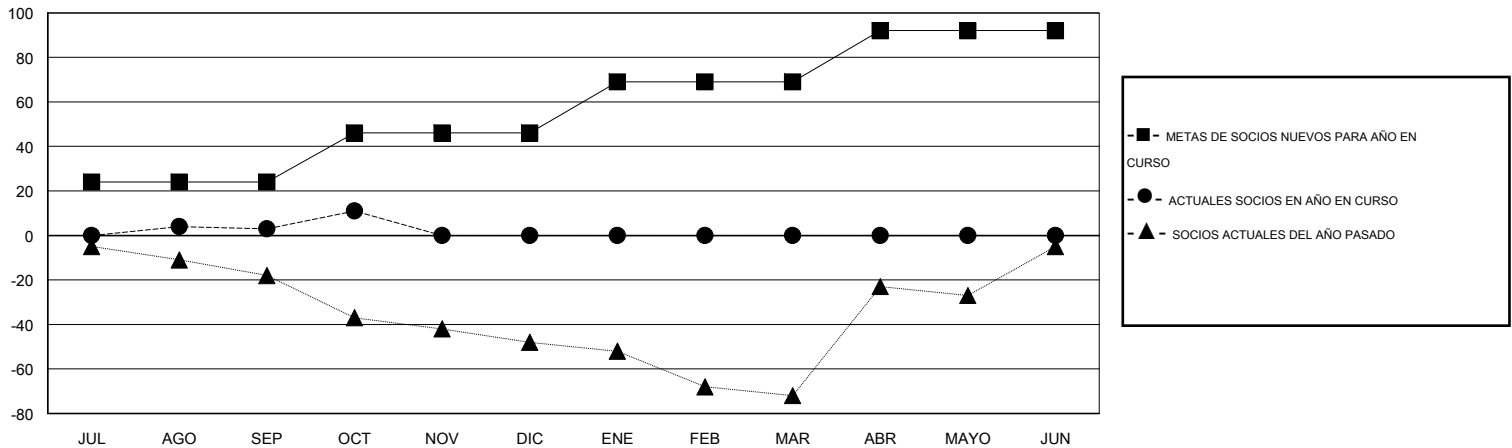

MONTHLY MEMBERSHIP PROGRESS REPORT

District 116 B

Results as of: 10/31/2016

GMT: Ton Soeters

UBICACIÓN SPAIN

GMT DE AE 4

Clubes					socios				
RESULTADOS DE 2016-2017					RESULTADOS DE 2016-2017				
TRIMESTRE	META DE CLUBES NUEVOS	NUEVOS CLUBES	CLUBES DADOS DE BAJA	GANANCIA/PÉRDIDA NETA	TRIMESTRE	META DE SOCIOS NUEVOS	SOCIOS FUNDADORES Y SOCIOS AÑADIDOS	SOCIOS DADOS DE BAJA	GANANCIA/PÉRDIDA NETA
JUL/AGO/SEP	1	0	0	0	JUL/AGO/SEP	24	28	25	3
OCT/NOV/DIC	1	0	0	0	OCT/NOV/DIC	22	24	16	8
ENE/FEB/MAR	1	0	0	0	ENE/FEB/MAR	23	0	0	0
ABR/MAYO/JUN	1	0	0	0	ABR/MAYO/JUN	23	0	0	0

METAS Y CIFRA ACUMULATIVA DE CLUBES NUEVOS

METAS Y CIFRA ACUMULATIVA DE SOCIOS

CLUBES DADOS DE BAJA: 0	12 CLUBS OF 47 AÑADIERON 1 O MÁS SOCIOS NUEVOS	<u>DISTRIBUCIÓN POR SEXO</u>
		MASCULINO 574 (56.16%)
		FEMENINO 448 (43.84%)
<u>SOCIOS DADOS DE BAJA</u>	CLIC AQUÍ PARA DATOS DE SALUD DE CLUB	SOCIOS EN UNIDAD FAMILIAR 168
FALLECIDOS 3		CABEZA DE FAMILIA 83
CLUB CANCELADO 0		NO ES CABEZA DE FAMILIA 85
OTRO 38		
TOTAL 41		