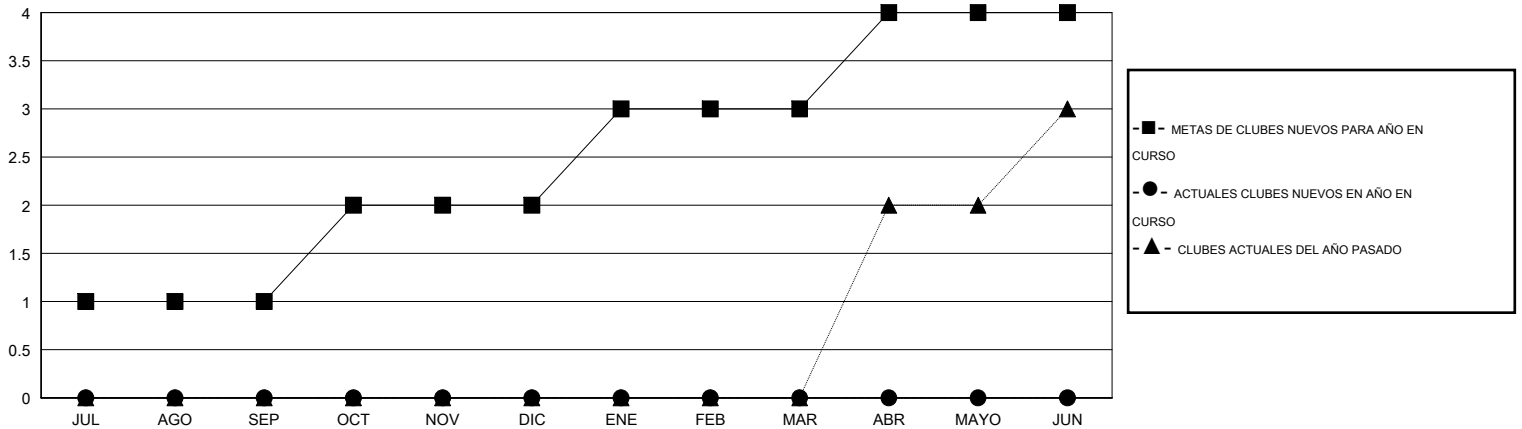

MONTHLY MEMBERSHIP PROGRESS REPORT

District 116 B

Results as of: 10/31/2016

GMT: Ton Soeters

UBICACIÓN SPAIN

GMT DE AE 4

Clubes					socios				
RESULTADOS DE 2016-2017					RESULTADOS DE 2016-2017				
TRIMESTRE	META DE CLUBES NUEVOS	NUEVOS CLUBES	CLUBES DADOS DE BAJA	GANANCIA/PÉRDIDA NETA	TRIMESTRE	META DE SOCIOS NUEVOS	SOCIOS FUNDADORES Y SOCIOS AÑADIDOS	SOCIOS DADOS DE BAJA	GANANCIA/PÉRDIDA NETA
JUL/AGO/SEP	1	0	0	0	JUL/AGO/SEP	24	28	25	3
OCT/NOV/DIC	1	0	0	0	OCT/NOV/DIC	22	24	16	8
ENE/FEB/MAR	1	0	0	0	ENE/FEB/MAR	23	0	0	0
ABR/MAYO/JUN	1	0	0	0	ABR/MAYO/JUN	23	0	0	0

METAS Y CIFRA ACUMULATIVA DE CLUBES NUEVOS

METAS Y CIFRA ACUMULATIVA DE SOCIOS

CLUBES DADOS DE BAJA: 0	12 CLUBS OF 47 AÑADIERON 1 O MÁS SOCIOS NUEVOS	<u>DISTRIBUCIÓN POR SEXO</u>
		MASCULINO 574 (56.16%)
		FEMENINO 448 (43.84%)
<u>SOCIOS DADOS DE BAJA</u>	CLIC AQUÍ PARA DATOS DE SALUD DE CLUB	SOCIOS EN UNIDAD FAMILIAR 168
FALLECIDOS 3		CABEZA DE FAMILIA 83
CLUB CANCELADO 0		NO ES CABEZA DE FAMILIA 85
OTRO 38		
TOTAL 41		